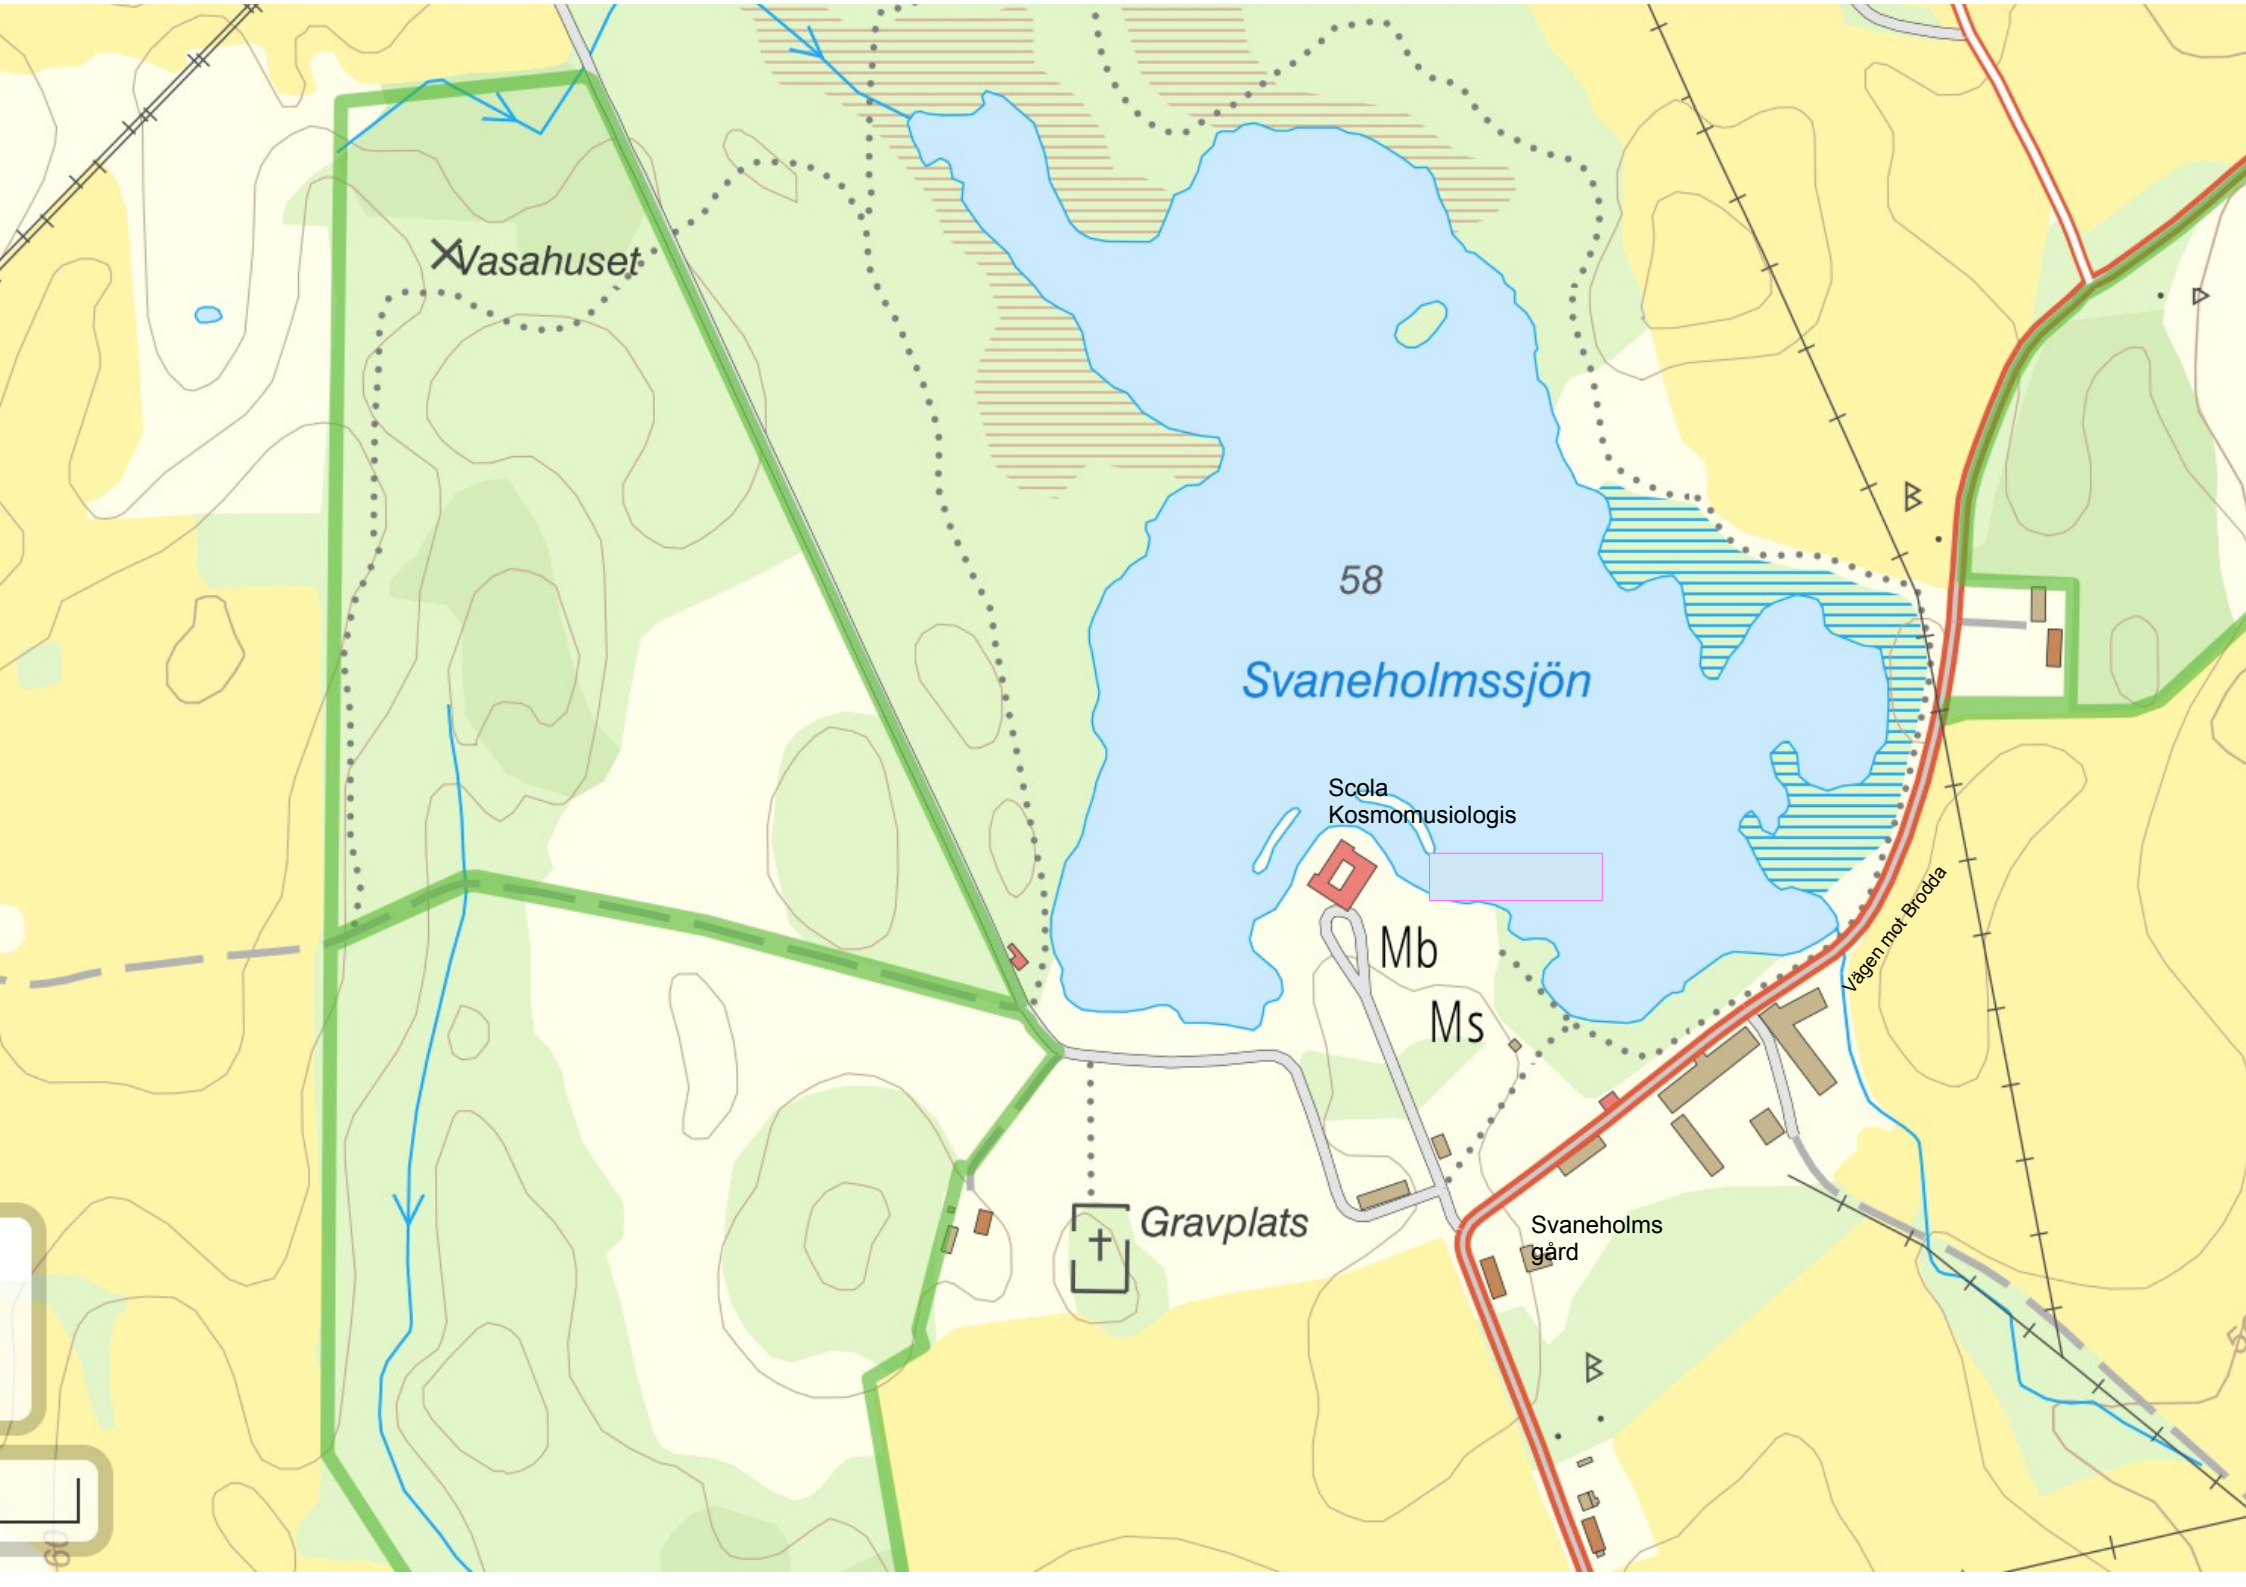

Vån 5

Vasahuset

58

Svaneholmssjön

Scola
Kosmomusiologis

Mb

Ms

Gravplats

Svaneholms
gård

Vägen mot Brodda